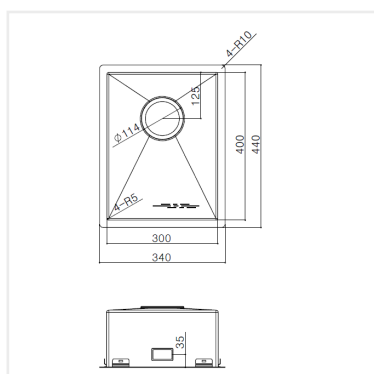

EDGE 300 X KOPPAR

PRODUKTBESKRIVNING:

En kraftig diskåda i 1,2 mm rostfritt stål med borstad yta och kryssknäckt botten.

Levereras med vattenlås, korgventil och bräddavloppsanslutning.

SKÅPSTORLEK:

MÅTT:

Ytermått:	340 x 440 mm
Innermått:	300 x 400 mm
Djup:	160 mm
Invändig hörnradie:	5 mm
Materialtjocklek:	1,2 mm

MONTERINGSSÄTT:

-  Inbyggnad
-  Undermontering
-  Underlimning
-  Planlimning

PRODUKTINFORMATION:

Edge 300 X Koppars är en rostfri diskåda ytbelagd med en metod (Physical Vapor Deposition, PVD) som är skapad för framställning av metallbaserade hårda beläggningar med partiellt joniserad metallånga. Denna process sker i en vacuum kammare. Varje diskåda har ett unikt utseende och färgavvikelser från bild och prover kan förekomma