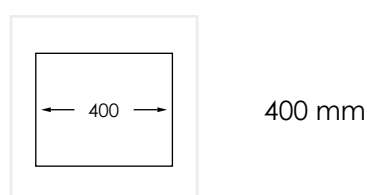

EDGE 300 X KOPPAR

PRODUKTBESKRIVNING:

En kraftig diskåda i 1,2 mm rostfritt stål med borstad yta och kryssknäckt botten.

Levereras med vattenlås, korgventil och bräddavloppsanslutning.

SKÅPSTORLEK:

MÅTT:

Ytermått:	340 x 440 mm
Innermått:	300 x 400 mm
Djup:	160 mm
Invändig hörnradie:	5 mm
Materialtjocklek:	1,2 mm

MONTERINGSSÄTT:

-  Inbyggnad
-  Undermontering
-  Underlimning
-  Planlimning

PRODUKTINFORMATION:

Edge 300 X Koppars är en rostfri diskåda ytbelagd med en metod (Physical Vapor Deposition, PVD) som är skapad för framställning av metallbaserade hårda beläggningar med partiellt joniserad metallånga. Denna process sker i en vacuum kammare. Varje diskåda har ett unikt utseende och färgavvikelser från bild och prover kan förekomma